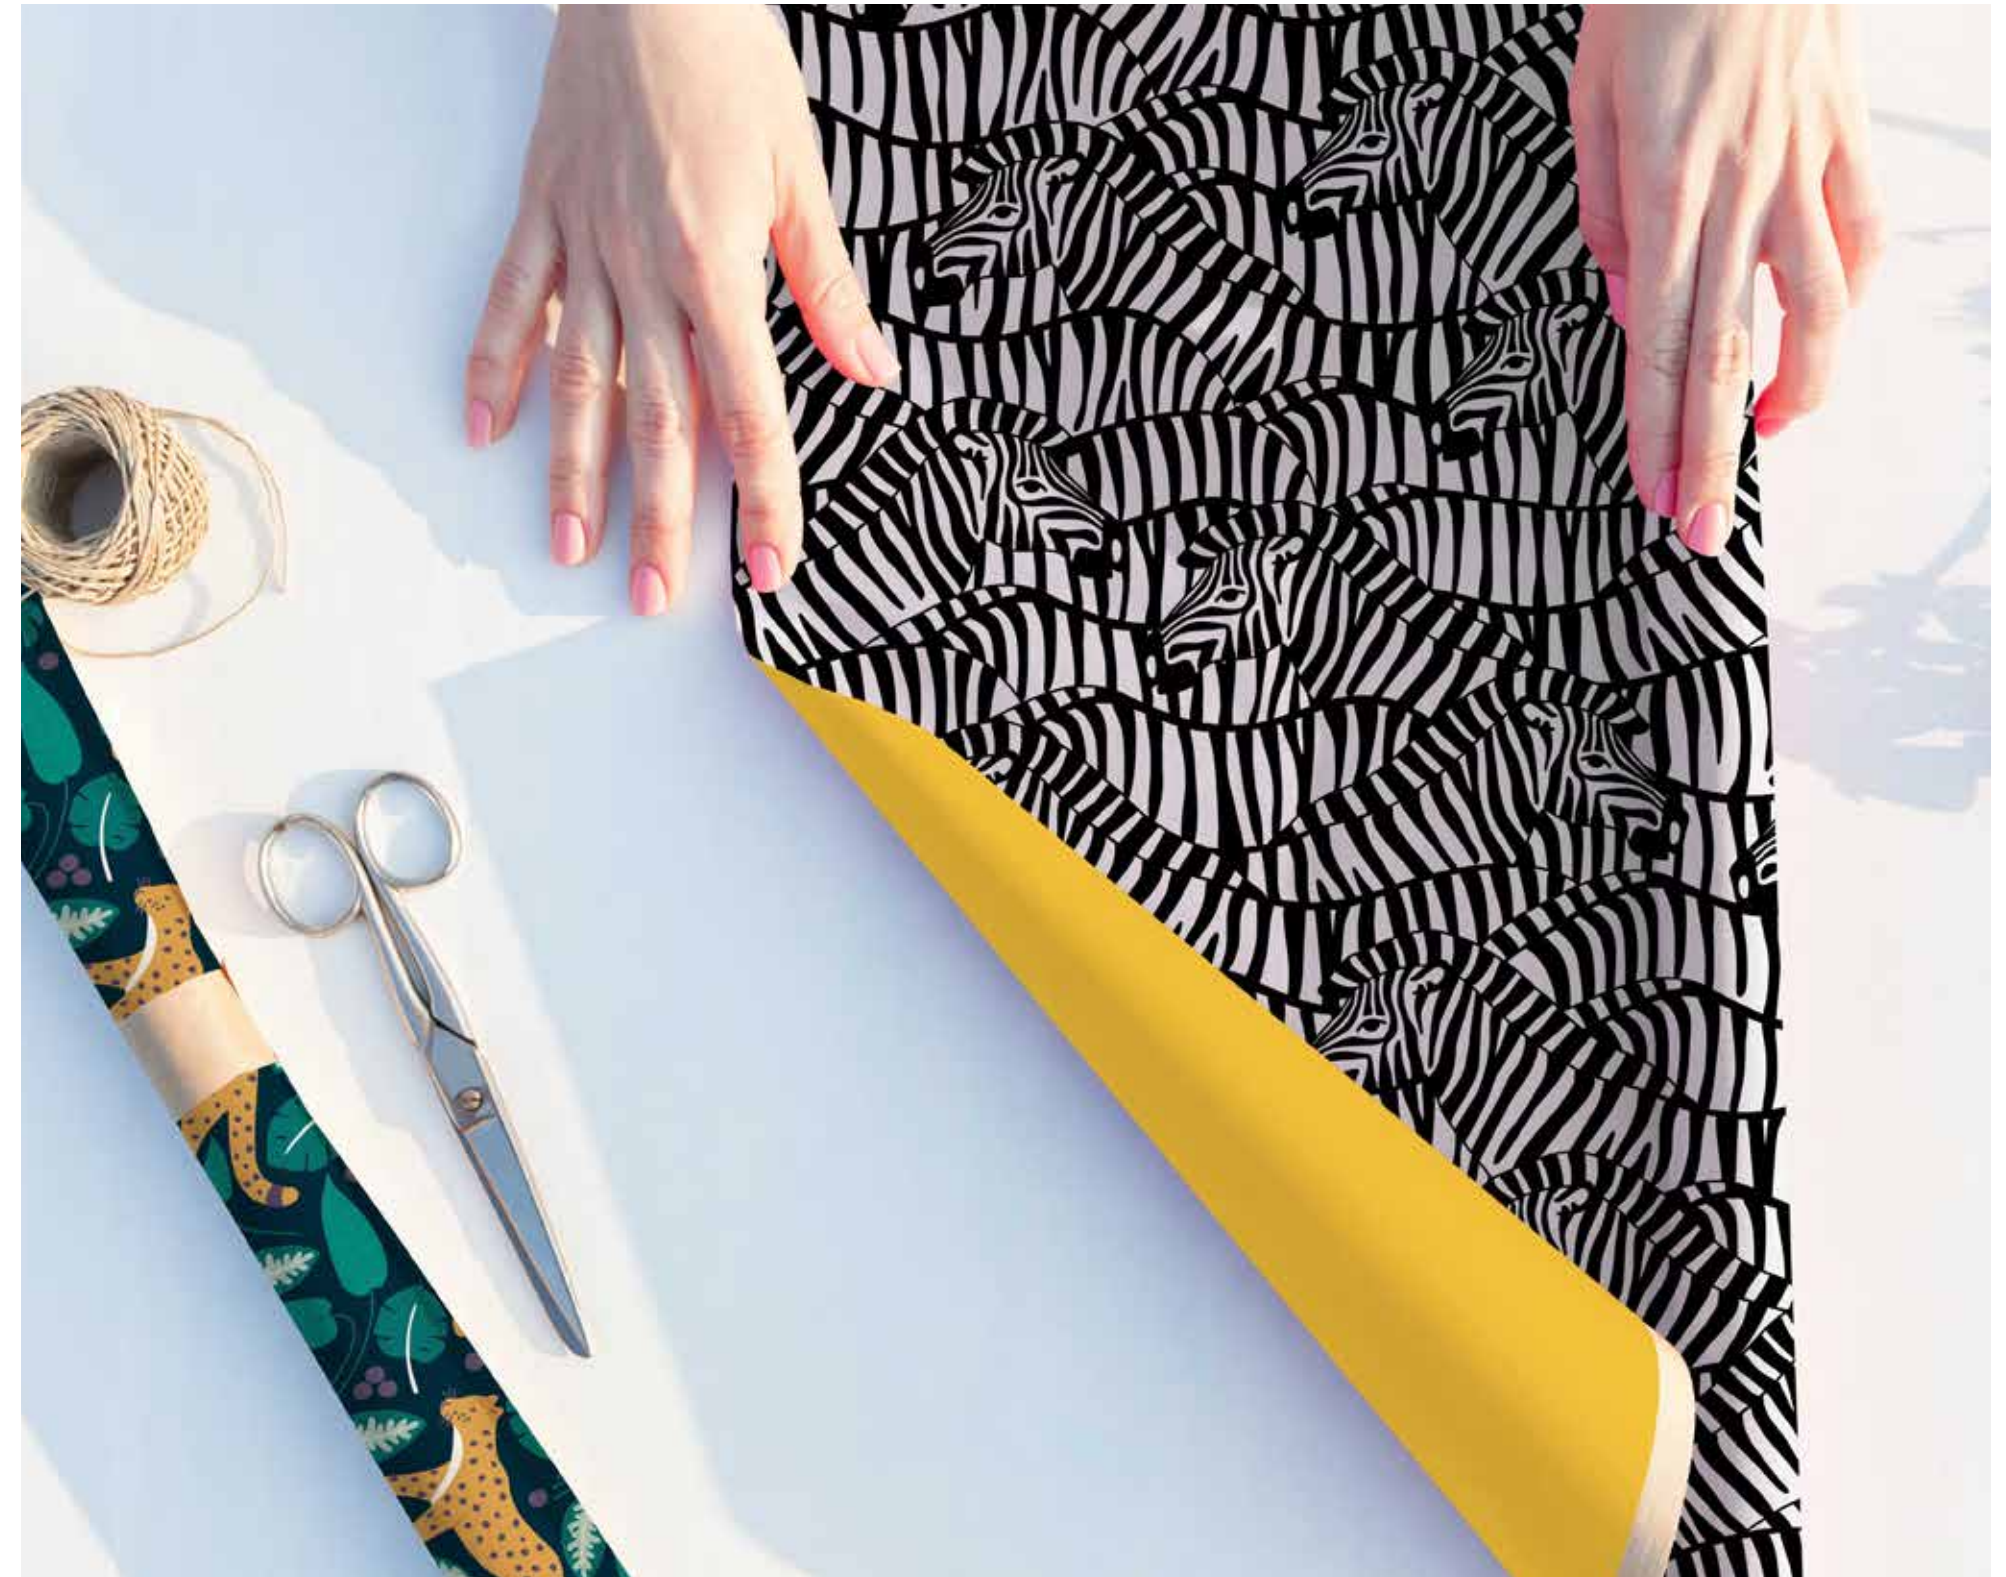

Magic of Giving!

Onze top 30 dessins aangevuld met nieuwe prachtige ontwerpen voor 2020

Dessin 998 Luxe

Gebleekt kraft 70 grs

Dessin 820 Luxe Duo*/**

Gestreken 80 grs

Dessin 817 Exclusief

Gestreken 80 grs