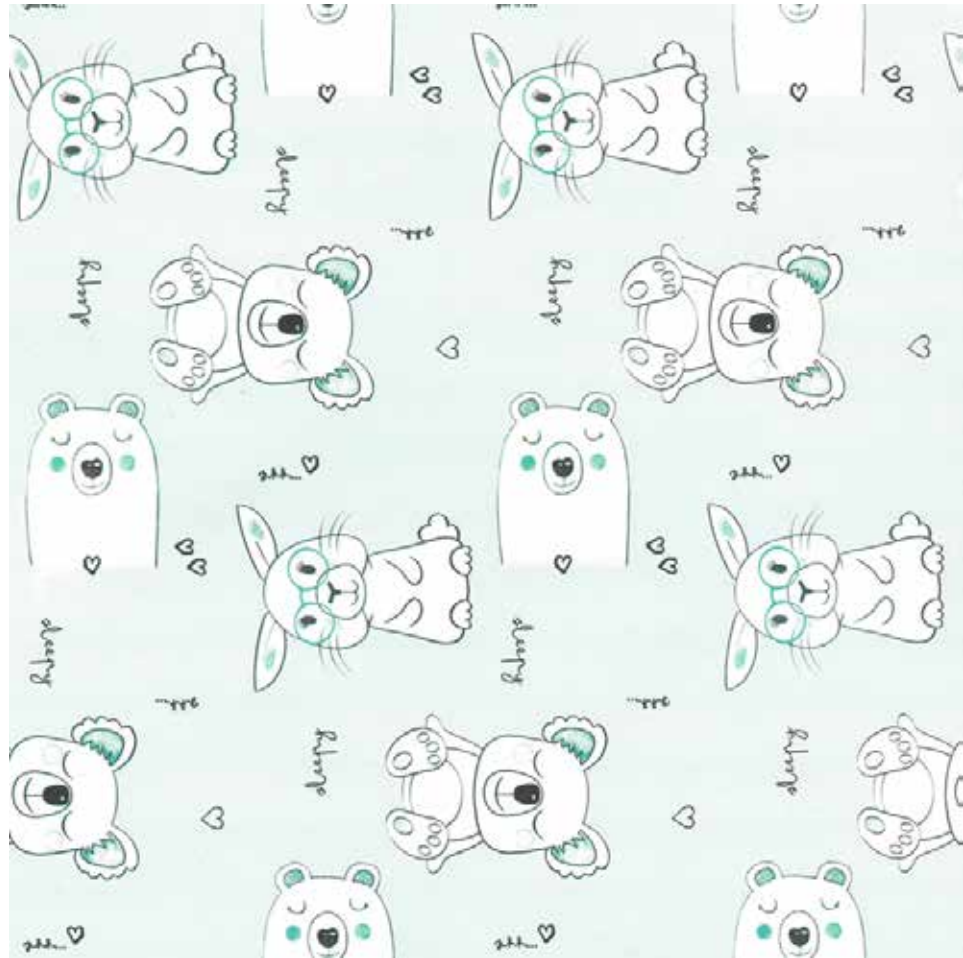

Gestreken 70 grs

Dessin 451 Luxe

Gestreken 70 grs

Verkrijgbaar in rollen geschenkpapier
Formaten 30, 50, 70 en 100 cm
200 mtr per rol

Bezoek onze webshop op www.geschenkpapier.nl voor meer dessins en verpakingsproducten